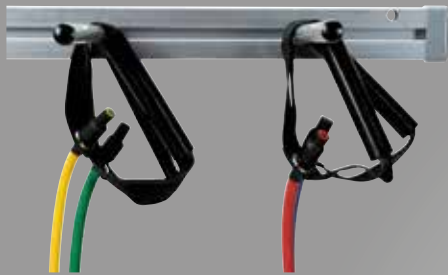

716-FS

Wandhalterung für Tubes
inkl. 2 Aufhängebügel (verstellbar)
Maße: 750 mm x 100 mm x 30 mm
wall holder for tubes
incl. 2 hangers (adjustable)
size: 750 mm x 100 mm x 30 mm

716-B

zusätzlicher Aufhängebügel
für Tube Wandhalter
additional hanger for wall holder

CT-01 – CT-04

Premium Tubings mit Textilummantlung
premium tubes with textile covering

CT-01 gelb Level 1/ yellow level 1

CT-02 grün Level 2/ green level 2

CT-03 rot Level 3/ red level 3

CT-04 blau Level 4/ blue level 4

ST-01 – ST-03

Steptube
steptube

ST-01 gelb Level 1/ yellow level 1

ST-02 grün Level 2/ green level 2

ST-03 rot Level 3/ red level 3