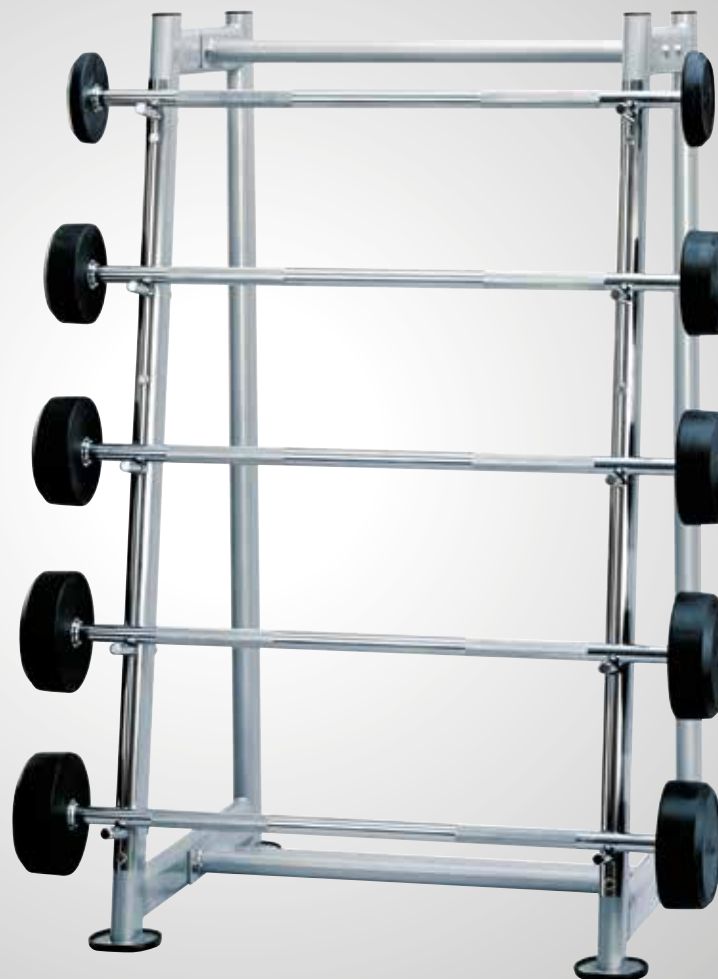

714

Langhantelständer mit 10 Aufnahmen
in grau (ohne Langhanteln)
Maße: 910 mm x 930 mm x 1520 mm
barbell rack for 10 barbells in grey
(without barbells)
size: 910 mm x 930 mm x 1520 mm

714S

Langhantelständer mit 10 Aufnahmen
in schwarz (ohne Langhanteln)
Maße: 910 mm x 930 mm x 1520 mm
barbell rack for 10 barbells in black
(without barbells)
size: 910 mm x 930 mm x 1520 mm

714-1

Langhantelständer für 5 Langhanteln
in grau (ohne Langhanteln)
Maße: 930 mm x 840 mm x 1520 mm
barbell rack for 5 barbells in grey
(without barbells)
size: 930 mm x 840 mm x 1520 mm

714-1S

Langhantelständer für 5 Langhanteln
in schwarz (ohne Langhanteln)
Maße: 930 mm x 840 mm x 1520 mm
barbell rack for 5 barbells in black
(without barbells)
size: 930 mm x 840 mm x 1520 mm