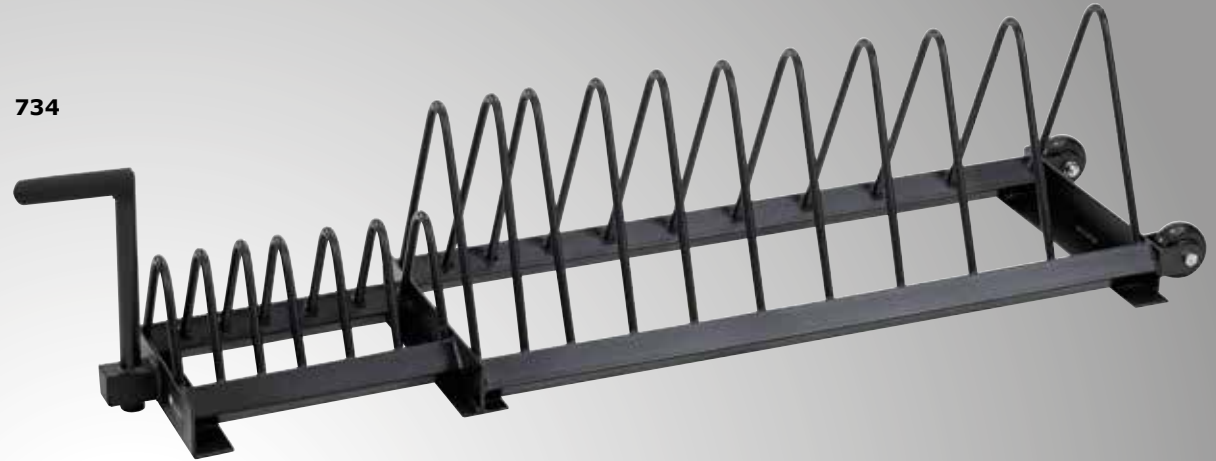

734

K710

Scheibenständer 30 mm
RAL 9006
Maße: 600 mm x 600 mm x 500 mm
gegen Aufpreis in allen RAL Tönen lieferbar
rack 30 mm RAL 9006
available in all RAL colours
(extra charge)
size: 600 mm x 600 mm x 500 mm

734

Mobile Hantelscheibenablage für
30 mm und 50 mm
2 Transportrollen und Griff in schwarz
Maße: 1500 mm x 420 mm x 330 mm
mobile weight plate rack 30 mm and
50 mm with roles and handle in black
size: 1500 mm x 420 mm x 330 mm

613