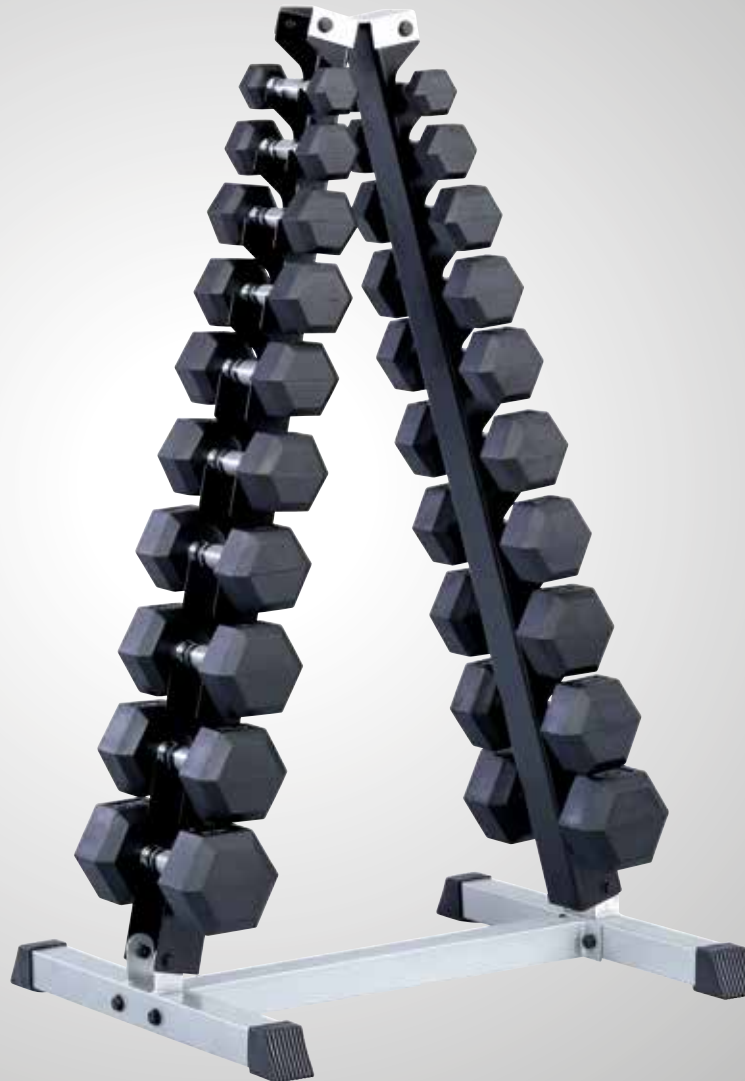

701H

Ablage für Hexagonhanteln
1 kg–10 kg (ohne Hanteln)
Maße: 740 mm x 620 mm x 1280 mm
rack for hexagon dumbbells
1 kg–10 kg (without dumbbells)
size: 740 mm x 620 mm x 1280 mm

K1024

Hexagonhantelsatz 1 kg - 10 kg
(ohne Ablage 701H)
hexagon dumbbell set 1 kg - 10 kg
(without rack 701H)

K1024-1

Hexagonhantelsatz 1 kg - 10 kg
inkl. Ablage 701H
hexagon dumbbell set 1 kg - 10 kg
incl. rack 701H