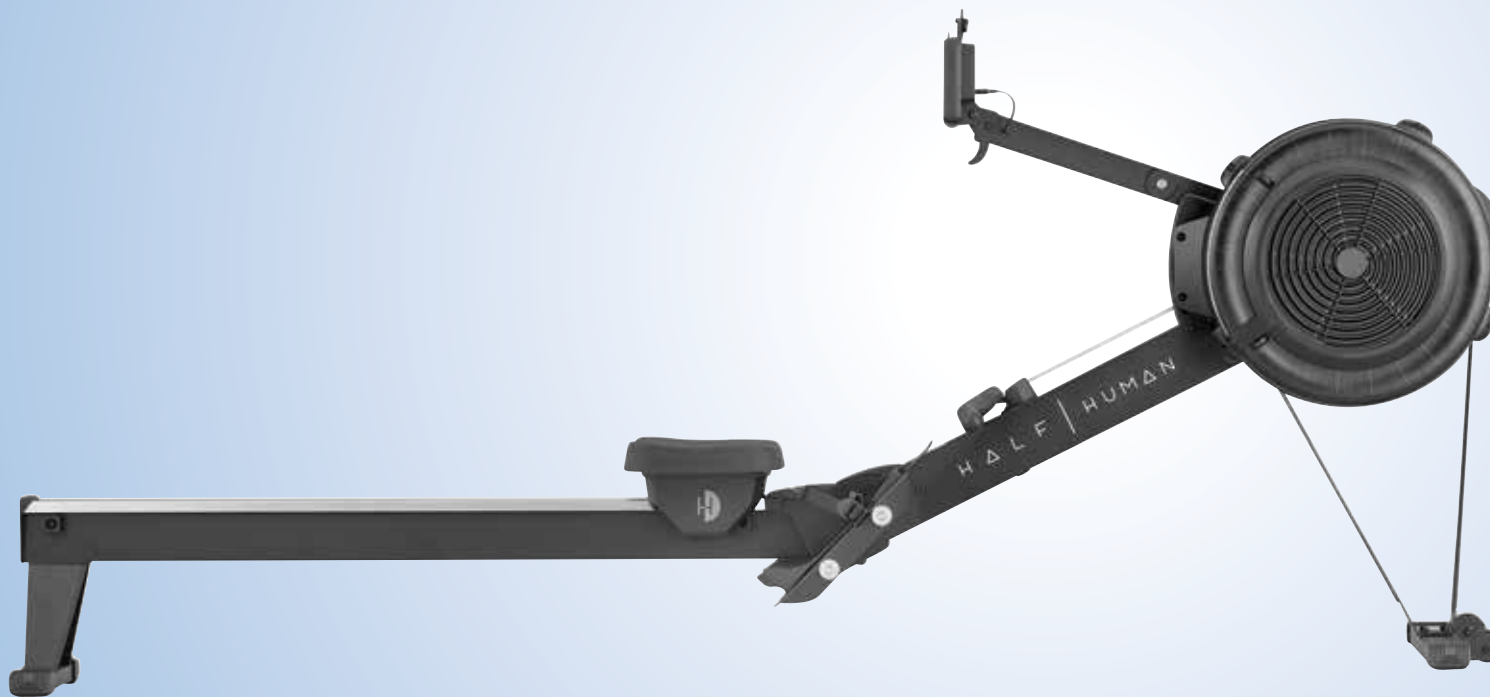

7004-2

Half Human Air Rower

Maße: 1480 mm x 580 mm x 380 mm

maximale Belastbarkeit: 150 kg

Produkt Gewicht: 40 kg

Merkmale:

- 8 Trainingsprogramme
- Integrierte Tablethalterung
- Ergonomischer Rudergriff
- Für alle Fitnesslevel geeignet

Half Human Air Rower

size: 1480 mm x 580 mm x 380 mm

max. loading capacity: 150 kg

product weight: 40 kg

Features:

- 8 training programs
- Integrated tablet holder
- Ergonomic rowing handle
- Suitable for all fitness levels