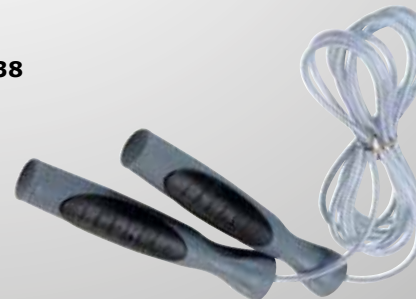

620-1

620-1

Sling Trainer mit Diebstahlsicherung
(inkl. längenverstellbarem Befestigungs-
gurt und Türanker)
sling trainer with anti-theft protection
(incl. metal lock buckle and door anchor)

621-B

621

2 Ringe mit Gurt
2 gym rings with straps

621-1

Gurt 4,55 m für Ringe
strap 4,55 m for rings

621

621-B

2 Ringe aus Schichtholz (ohne Gurt)
2 rings made of plywood (without straps)

638-1

638-1

Speed rope 3 m verstellbar
speed rope 3 m adjustable

Neu

638

638

Jump Rope 150 cm
jump rope 150 cm

Neu

540

500

540