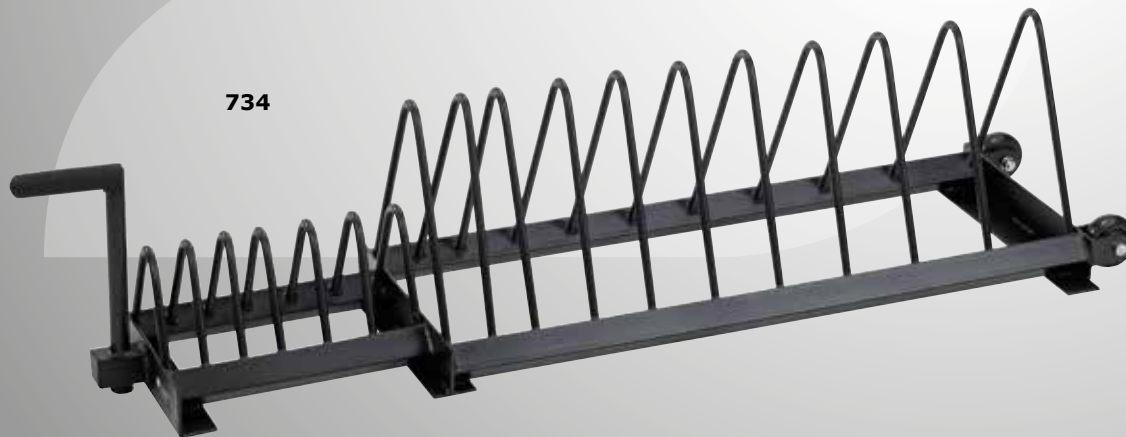

734

K709

Scheibenständer 50 mm grau
Maße: 820 mm x 820 mm x 1320 mm
plate rack 50 mm grey
size: 820 mm x 820 mm x 1320 mm

K709S

Scheibenständer 50 mm schwarz
Maße: 820 mm x 820 mm x 1320 mm
plate rack 50 mm black
size: 820 mm x 820 mm x 1320 mm

K725

Scheibenständer 50 mm für Scheiben
bis 25 kg, RAL 9006
Maße: 950 mm x 650 mm x 800 mm
gegen Aufpreis in allen RAL Tönen lieferbar
plate rack 50 mm for weight plates
up to 25 kg, RAL 9006
size: 950 mm x 650 mm x 800 mm
available in all RAL colours (extra charge)

K725S

Scheibenständer 50 mm für Scheiben
bis 25 kg schwarz
Maße: 950 mm x 650 mm x 800 mm
plate rack 50 mm for weight plates
up to 25 kg black
size: 950 mm x 650 mm x 800 mm

734

Mobile Hantelscheibenablage 50 mm
mit 2 Transportrollen und Griff in schwarz
Maße: 1500 mm x 420 mm x 330 mm
mobile weight plate rack 50 mm
with roles and handle in black
size: 1500 mm x 420 mm x 330 mm

614

Gummipuffer 50 mm für Scheibenständer
rubber spacer washer 50 mm for plate rack